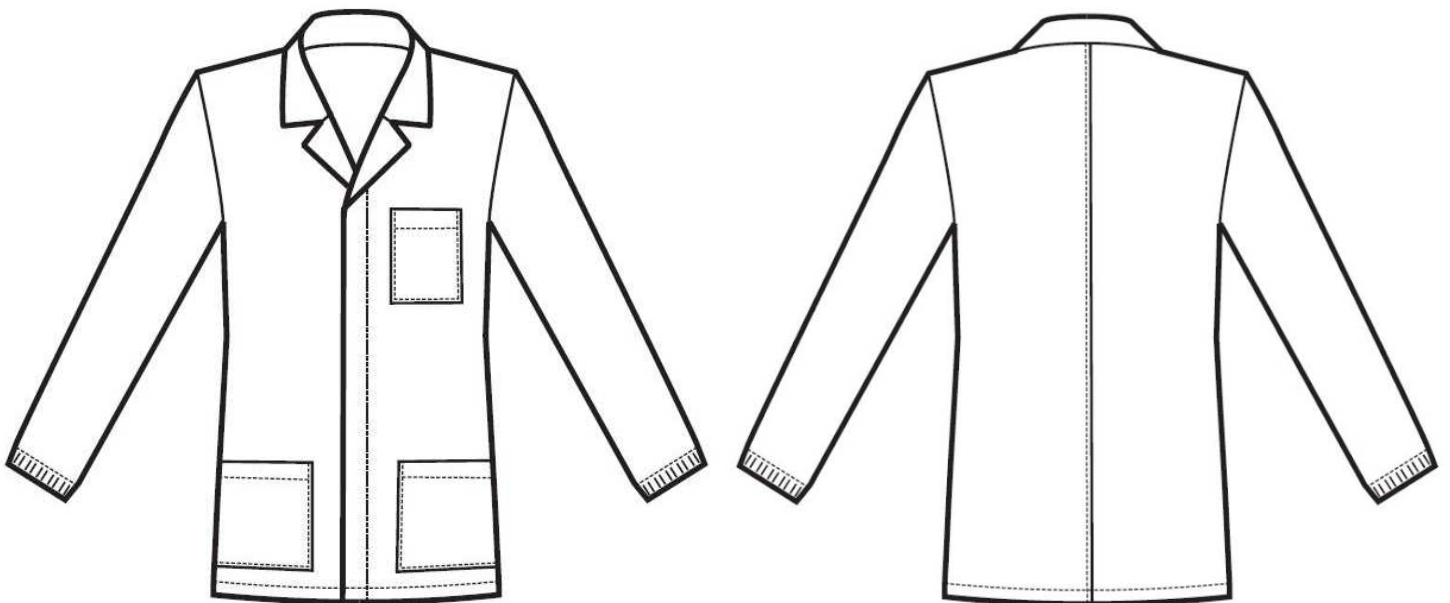

ARTICOLI 052008 GIACCA SPORT

TAGLIA	LARGHEZZA TORACE	LUNGHEZZA SCHIENA DA SOTTO IL COLLO FINO ALL'ORLO	LUNGHEZZA MANICA
S	51	77	63
M	55	78	65
L	59	79	67
XL	63	80	69
XXL	67	81	70
XXXL	71	81	73
4XL	75	81	76
5XL	79	81	76

Isacco srl

Misure e disegni dei prodotti

La tabella misure è puramente indicativa in quanto durante la fase di confezionamento degli indumenti sono ammesse tolleranze dovute alla lavorazione