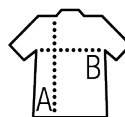

FELPA UNISEX CON CAPPUCCIO

Qualità

FELPA SPAZZOLATA 280
50% cotone Ringspun - 50% poliestere
Interno garzato
Polsini e fondo del capo a costina con elastan

Stile

Maniche montate
Tasca a marsupio
Cappuccio in tinta con cordini
Taglio aderente

Dimensioni	XS	S	M	L	XL	XXL	3XL	4XL*
A/B	66/48	67.5/51	69/54	70,5/57	72/60	73,5/63	75/66	75/69

IMBALLAGGIO

5

20

Dimensioni del cartone : 58 x 38 x 42 cm
Peso per cartone : 11,4 kg

CARATTERISTICHE

Antracite melange