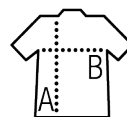

SOL'S SURF KIDS
32300

page
149

GIACCA ANTIVENTO UNISEX

Qualità

POLIAMMIDE 210T
100% poliammide
Impermeabile

Stile

Full zip in tinta
Cappuccio con cordino a scomparsa nel colletto
2 tasche esterne con zip
Sistema di piegatura «in bag» con elastici da allacciare in vita
Polsini con elastici
Fori d'aerazione

Dimensioni	XS	S	M	L	XL	XXL
A/B	68/56	71/60	74/64	78/68	81/73	84/79

IMBALLAGGIO

5

50

Dimensioni del cartone : 58 x 40 x 27 cm
Peso per cartone : 11,7 kg

CARATTERISTICHE

Bianco

Rosso