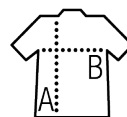

## GIACCA UOMO BICOLORE IN PILE

### Qualità

PILE 300  
100% poliestere alta densità

Taglio classico  
Anti-pilling  
Nastro di rinforzo sul collo

### Stile

Collo alto raddoppiato  
2 tasche laterali  
Inserti in contrasto sul collo, corpo e maniche

Dimensioni	S	M	L	XL	XXL
A/B	70/52	72/55	74/58	76/61	78/64