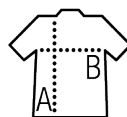

FELPA UNISEX CON CAPPUCCIO

Qualità

FELPA SPAZZOLATA 320
50% cotone "Ringspun" - 50% poliestere
Polsini e fondo del capo in elastan
Nastro di rinforzo in twill di cotone sul collo

Stile

Tasca a marsupio
Cappuccio con cordini in tinta
Tagliata e cucita

Dimensioni	XS	S	M	L	XL	XXL
A/B	65/48	67/51	69/54	71/57	73/60	75/63

IMBALLAGGIO

5

20

Dimensioni del cartone : 58 x 38 x 42 cm
Peso per cartone : 11,8 kg

CARATTERISTICHE

Bianco

Fucsia