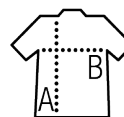

T-SHIRT UNISEX MANICA CORTA

Qualità

PIQUÉ POLIESTERE 130 - UNISEX
100% poliestere

Stile

Girocollo
Maniche montate
Corpo e collo in piqué
Tagliata e cucita

Dimensioni	XS	S	M	L	XL	XXL	3XL
A/B	70/45	71/48	72/51	73/54	74/57	75/60	76/63

IMBALLAGGIO

10

100

Dimensioni del cartone : 55 x 36 x 23 cm
Peso per cartone : 8,7 kg

CARATTERISTICHE

Bianco

Rosso

Blu royal