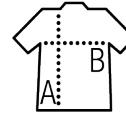

T-SHIRT DONNA SLIM GIROCOLLO MANICA

Qualità

JERSEY 150
100% cotone semipettinato "Ringspun"

Stile

Nastro di rinforzo sul collo
Girocollo con bordo a costina
Maniche corte
Tagliata e cucita

Dimensioni	S	M	L	XL	XXL
A/B	61/41	63/44	65/47	67/50	69/53

SOL'S REGENT FIT KIDS
01183

IMBALLAGGIO

10

50

Dimensioni del cartone : 48 x 34 x 17 cm
Peso per cartone : 6,5 kg

CARATTERISTICHE

Antracite melange

Bianco