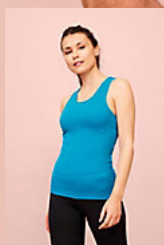

SOL'S SPORTY
WOMEN
02117

page
54