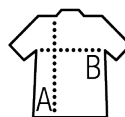

T-SHIRT ALTA VISIBILITÀ MANICA CORTA

Qualità

MESH 150
100% poliestere mesh
Certificato ISO 20471 Classe II

Stile

Girocollo
2 bande orizzontali e 2 bande verticali riflettenti
Venduto in set da 5 pezzi per colore

Dimensioni	S	M	L	XL	XXL	3XL	4XL	5XL
A/B	71/53	72/56	73/59	74/62	75/65	75/68	75/71	75/74

IMBALLAGGIO

5

50

Dimensioni del cartone : 58 x 38 x 27 cm
Peso per cartone : 10,8 kg

CARATTERISTICHE

LARGE SIZES

404