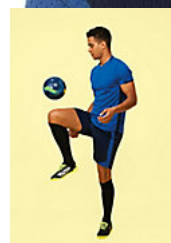

SOL'S OLIMPICO
01718

page
186