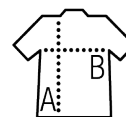

## T-SHIRT DONNA GIROCOLLO IDEALE PER LA

Qualità

JERSEY 160  
100% poliestere mano cotone  
Girocollo con bordo a costina con elasthan

Stile

Maniche corte con giromanica sceso -  
Tagliata e cucita

Dimensioni	S	M	L	XL	XXL
A/B	65,2/43	66/46	66,7/49	67,5/52	68,2/55

### IMBALLAGGIO

10

50

Dimensioni del cartone : 56 x 35 x 25 cm  
Peso per cartone : 7,4 kg