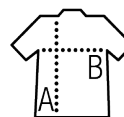

## CANOTTA UNISEX DORSO NUOTO

Qualità

JERSEY 120  
100% poliestere

Stile

Scollatura giromaniche profonda  
Tagliata e cucita  
Adatta alla sublimazione

Dimensioni	XS	S	M	L	XL	XXL
A/B	70/47	72/50	74/53	76/56	78/59	80/62

### IMBALLAGGIO

10

50

Dimensioni del  
cartone : 50 x 35 x 15 cm  
Peso per cartone : 5 kg