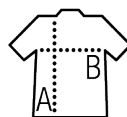

### Qualità

MESH DI POLIESTERE 140  
100% poliestere effetto traspirante  
Girocollo ribassato

### Stile

Maniche a raglan  
Retro del capo più lungo e arrotondato

Dimensioni	XS	S	M	L	XL	XXL
A/B	60/41	62/44	64/47	66/50	68/53	70/56